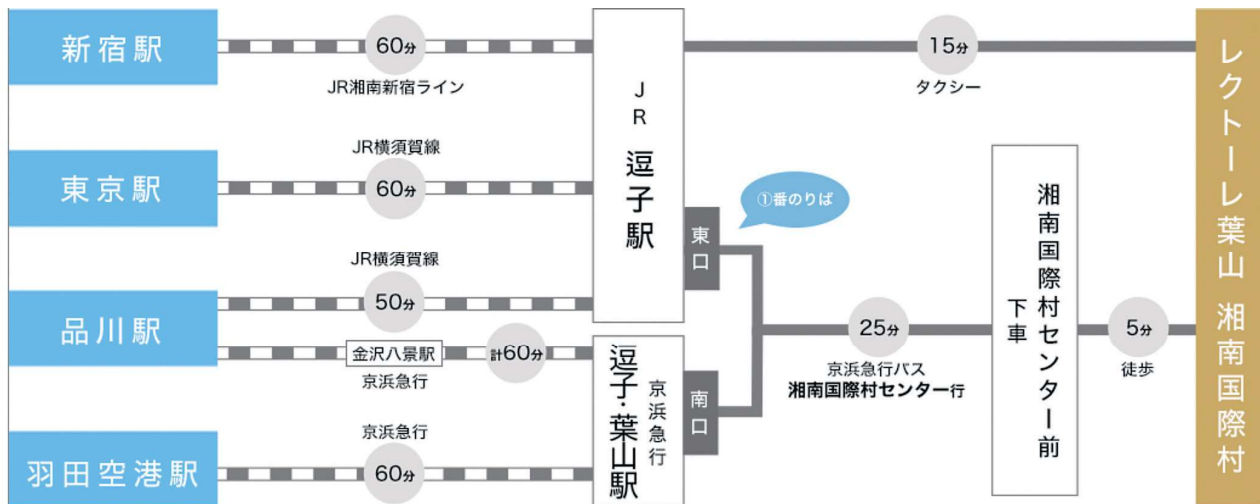

開催スケジュール

in 神奈川

初開催!

2024年

11月2日(土)~4日(月・祝)

アクセス情報

*無料駐車場あり *送迎バスはありません。

現地参加受講費

会員種別・早割	受講費	9月1日からの 受講料
●メンバー	¥123,620	¥140,000
●メンバー早割*	¥113,620	¥130,000
一般	¥137,240	¥150,000

●「メンバー」ハイゲンキメンバー・パーソナルメンバー
*「早割」は1ヶ月前までのお申込みとお支払いを済ませた方に
適応される割引価格です。 <表示価格は税込です>

- ◆集合時間 初日…午前10時
- ◆解散時間 最終日…午後4時頃
(お帰りの交通機関チケットのお時間はゆとりを持ってご準備
ください)
- *詳しくは最寄りのセンターへお問い合わせください。